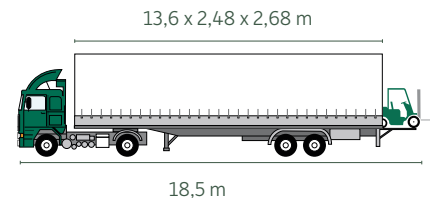

Lastbil medbringer truck

Anbefales til byggepladser og private adresser hvor der ikke er fast underlag eller hvor der er behov for at flytte pallerne ind på byggepladsen eller i indkørslen
Levering til én adresse i Danmark.

Bemærk: Lastbilen er 18,5 m lang og læsser 13,6 ladmeter. Pallen placeres op til 10 m fra vognkant eller efter nærmere aftale. Der kræves min. 5 m fri plads langs lastbilens side, da aflæsning sker herfra.

Fragttillæg: Kr. 2.000 per levering plus evt. tillæg til ikke brofaste øer.