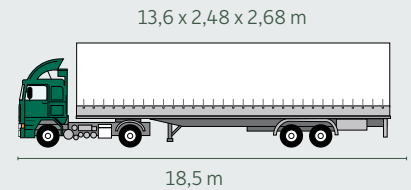

Levering

Standard levering (fri levering)

Lastbil med løftebagsmæk

Fri levering til én adresse i Danmark.

Alle paller leveres ved vognkant - her kræves et jævnt, fast underlag og pladsforhold til 18,5 m lastbil.

Bemærk: Lastbilen er 18,5 m lang og læsser 13,6 ladmeter.

Fragttillæg: For transport til ikke-brofaste øer beregnes tillæg individuelt (ekskl. Bornholm).
Kontakt Rational for yderligere information.

Alternativ levering (+tillæg)

Forvogn med løftebagsmæk

Anbefales til bymidter, sommerhusområder, landejendomme eller generelt hvor pladsforholdene ikke muliggør levering med standard lastbil. Levering til én adresse i Danmark.

Bemærk: Forvognen er 9 m lang og læsser 6 ladmeter. Lastbilen kan ikke aflæsse elementer, der er større end 2,55 m i bredden og 2,15 m i højden. Alle paller leveres ved vognkant – her kræves et jævnt og fast underlag.