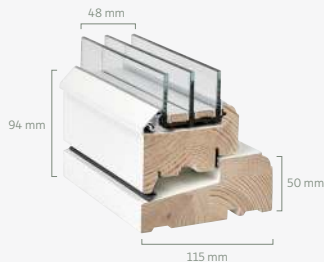

Rationel FORMA (træ)
til klassisk byggestil